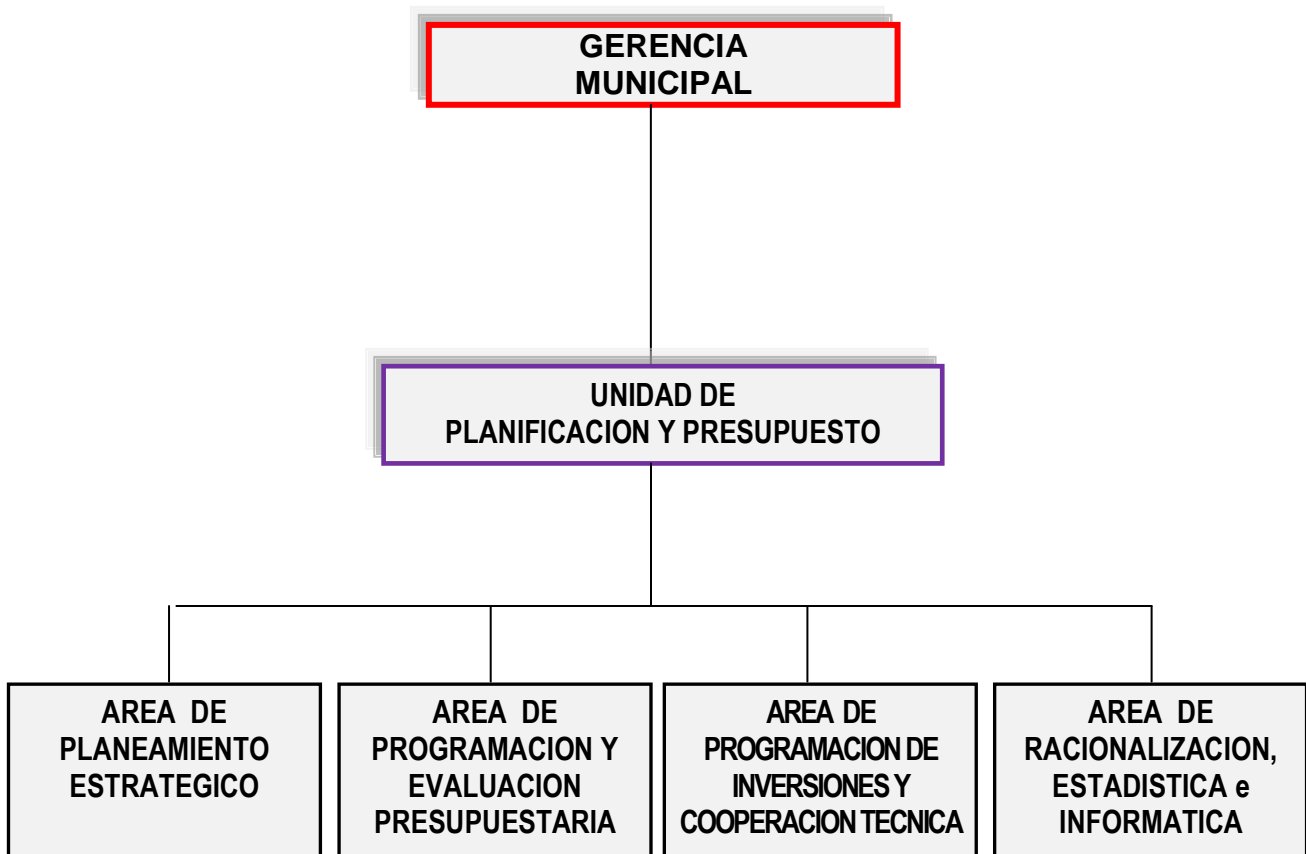

MUNICIPALIDAD DISTRITAL DE MOTUPE

LAMBAYEQUE

ESTRUCTURA ORGANICA

ORGANOS DE GOBIERNO

ALTA DIRECCION

CONCEJO MUNICIPAL

ORGANOS CONSULTIVOS DE CONCERTACION Y COORDINACION

DESPACHO DE ALCALDIA

ORGANOS CONSULTIVOS Y DE COORDINACION

ORGANOS DE CONTROL Y DEFENSA JUDICIAL

MUNICIPALIDAD DISTRITAL DE MOTUPE

LAMBAYEQUE

ORGANOS DE CONTROL Y DEFENSA JUDICIAL

ORGANOS DE ASESORAMIENTO

UNIDAD DE PLANIFICACION Y PRESUPUESTO