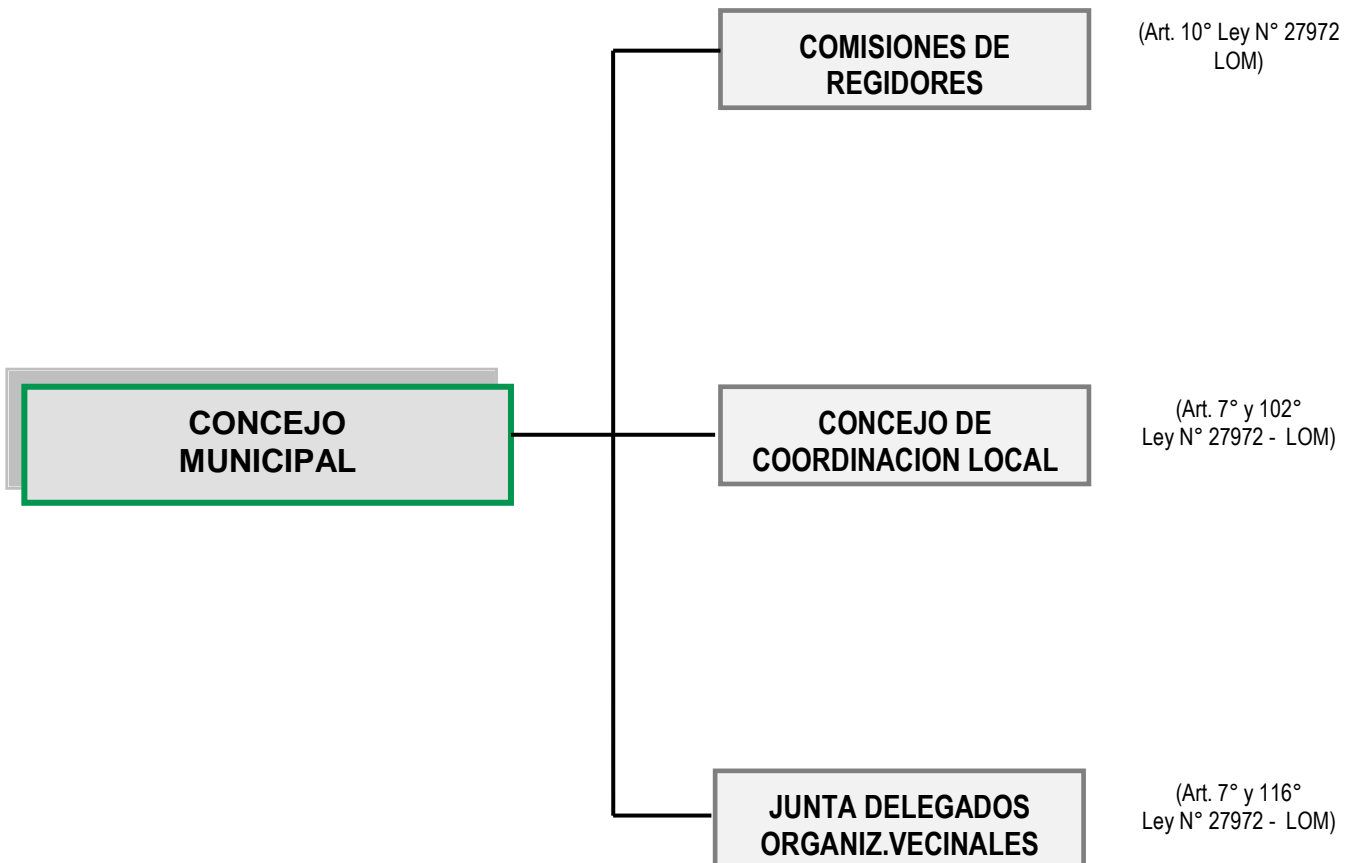

MUNICIPALIDAD DISTRITAL DE MOTUPE

LAMBAYEQUE

ESTRUCTURA ORGANICA

ORGANOS DE GOBIERNO

ALTA DIRECCION

CONCEJO MUNICIPAL

ORGANOS CONSULTIVOS DE CONCERTACION Y COORDINACION

DESPACHO DE ALCALDIA

ORGANOS CONSULTIVOS Y DE COORDINACION

ORGANOS DE CONTROL Y DEFENSA JUDICIAL

MUNICIPALIDAD DISTRITAL DE MOTUPE

LAMBAYEQUE

ORGANOS DE CONTROL Y DEFENSA JUDICIAL

ORGANOS DE ASESORAMIENTO

UNIDAD DE PLANIFICACION Y PRESUPUESTO

UNIDAD DE ASESORIA LEGAL

ORGANOS DE APOYO

UNIDAD DE SECRETARIA GENERAL

UNIDAD DE ADMINISTRACION GENERAL

UNIDAD DE ADMINISTRACION TRIBUTARIA MUNICIPAL

ORGANOS DE LINEA

DIVISION DE DESARROLLO URBANO y RURAL

DIVISION DE PROMOCION y DESARROLLO ECONÓMICO SOCIAL

DIVISION DE SERVICIOS PUBLICOS LOCALES