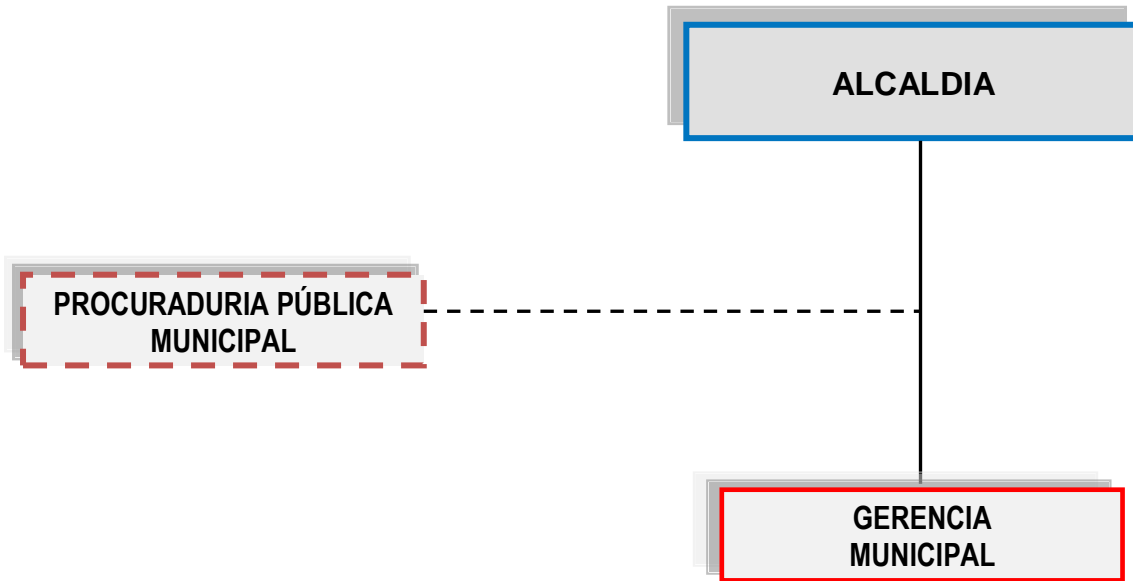

MUNICIPALIDAD DISTRITAL DE MOTUPE

LAMBAYEQUE