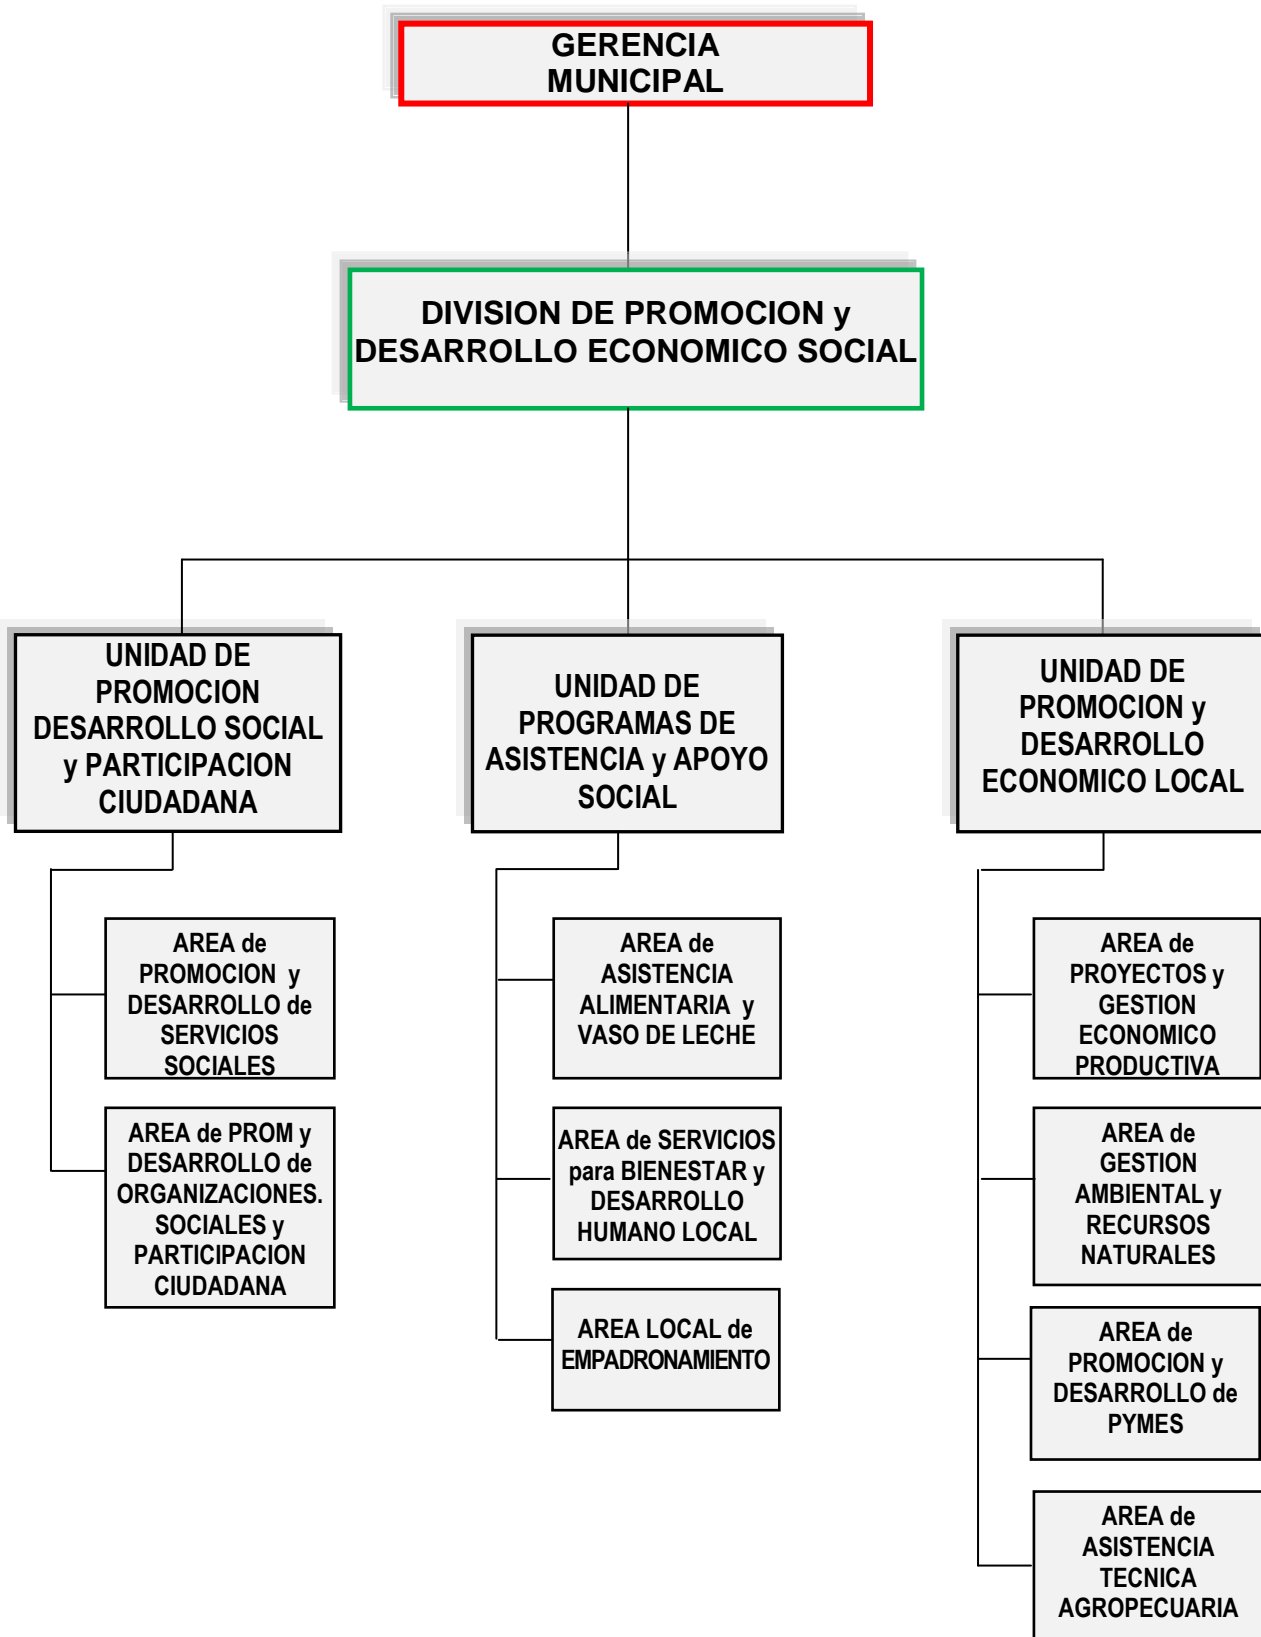

MUNICIPALIDAD DISTRITAL DE MOTUPE

LAMBAYEQUE

ESTRUCTURA ORGANICA

ORGANOS DE GOBIERNO

ALTA DIRECCION

CONCEJO MUNICIPAL

ORGANOS CONSULTIVOS DE CONCERTACION Y COORDINACION

DESPACHO DE ALCALDIA

ORGANOS CONSULTIVOS Y DE COORDINACION

ORGANOS DE CONTROL Y DEFENSA JUDICIAL

MUNICIPALIDAD DISTRITAL DE MOTUPE

LAMBAYEQUE

ORGANOS DE CONTROL Y DEFENSA JUDICIAL

ORGANOS DE ASESORAMIENTO

UNIDAD DE PLANIFICACION Y PRESUPUESTO

UNIDAD DE ASESORIA LEGAL

ORGANOS DE APOYO

UNIDAD DE SECRETARIA GENERAL

UNIDAD DE ADMINISTRACION GENERAL

UNIDAD DE ADMINISTRACION TRIBUTARIA MUNICIPAL

ORGANOS DE LINEA

DIVISION DE DESARROLLO URBANO y RURAL

DIVISION DE PROMOCION y DESARROLLO ECONÓMICO SOCIAL

DIVISION DE SERVICIOS PUBLICOS LOCALES