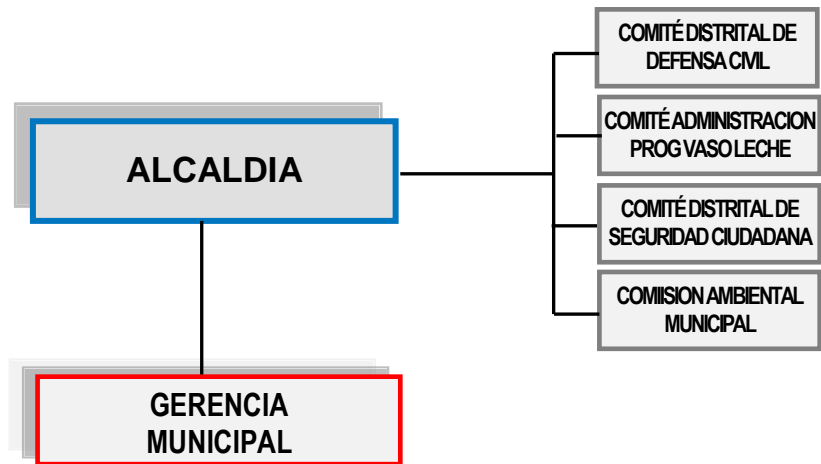

DESPACHO DE ALCALDIA

ORGANOS CONSULTIVOS Y DE COORDINACION