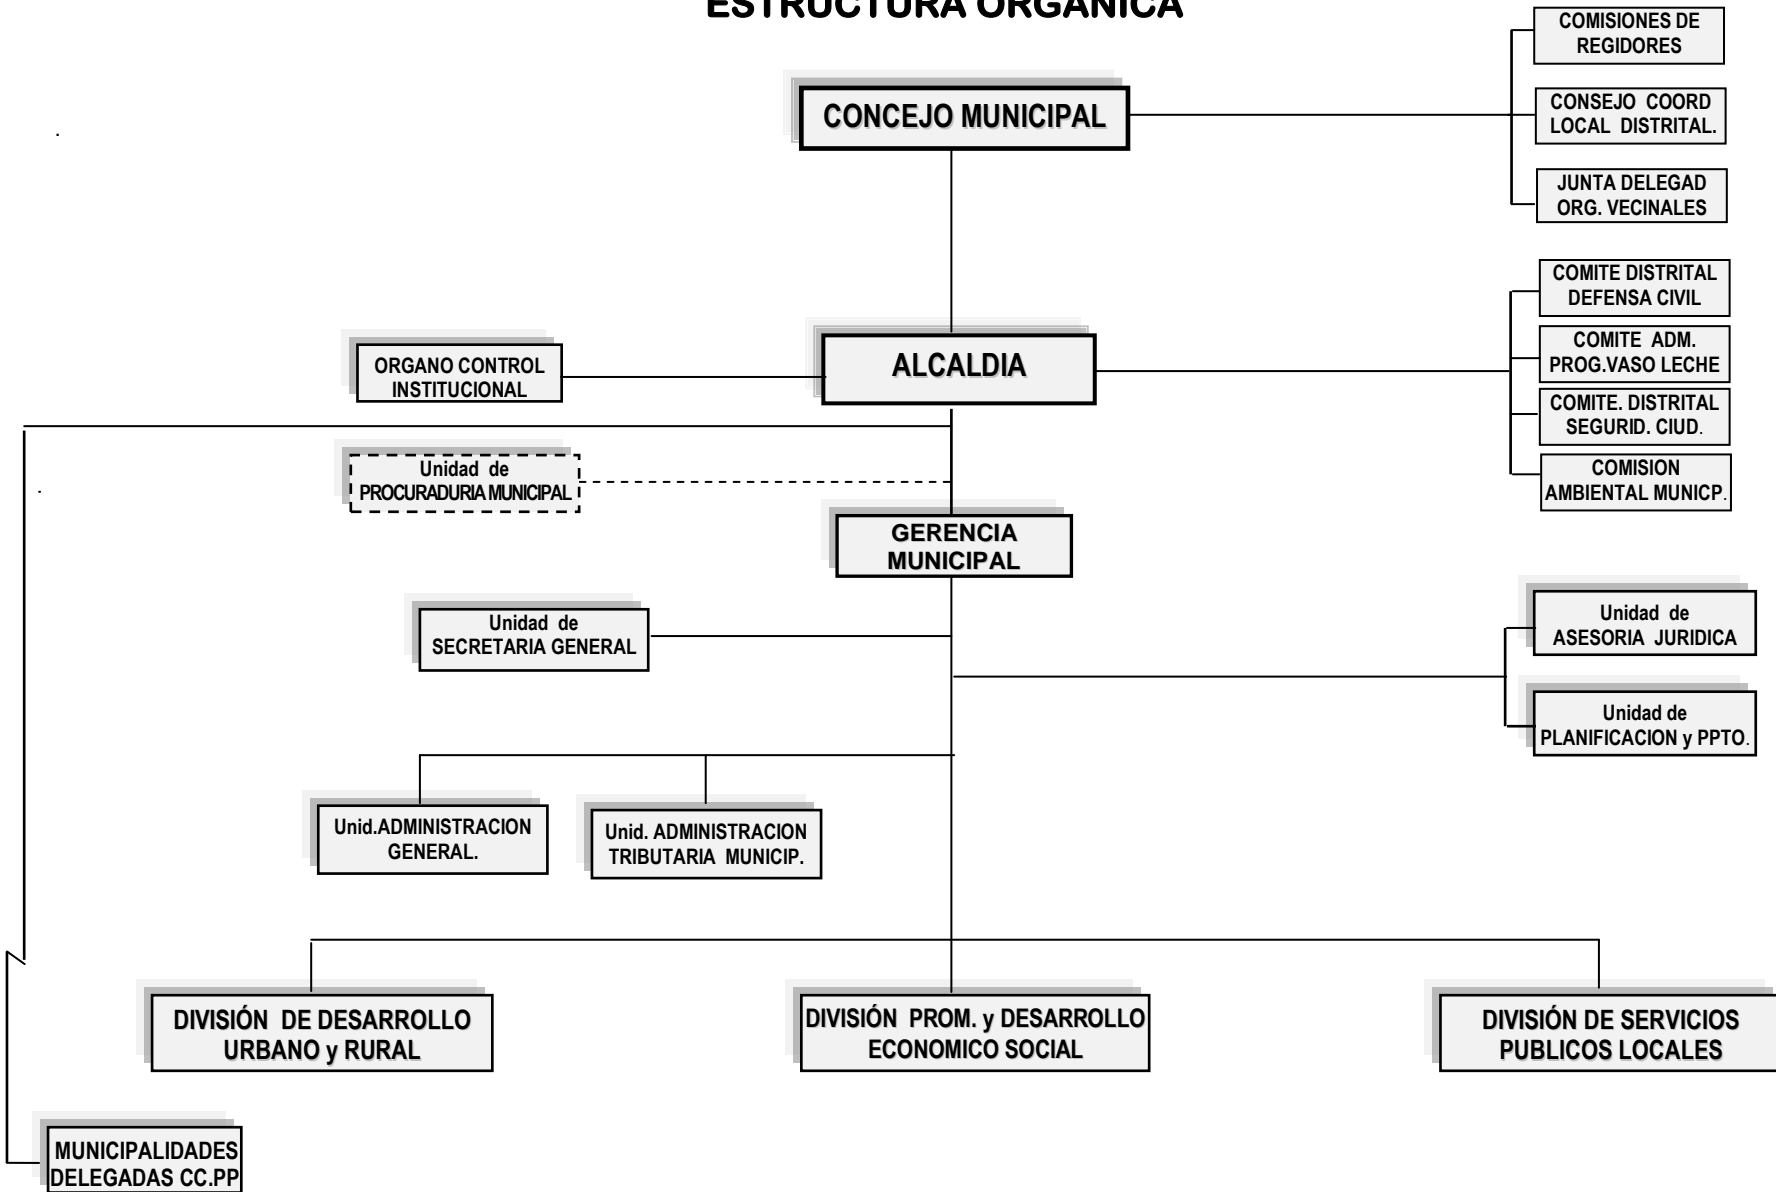

MUNICIPALIDAD DISTRITAL DE MOTUPE

LAMBAYEQUE

ESTRUCTURA ORGANICA

ORGANOS DE GOBIERNO

ALTA DIRECCION

CONCEJO MUNICIPAL

ORGANOS CONSULTIVOS DE CONCERTACION Y COORDINACION

DESPACHO DE ALCALDIA

UNIDAD DE ASESORIA LEGAL

ORGANOS DE APOYO

UNIDAD DE SECRETARIA GENERAL

UNIDAD DE ADMINISTRACION GENERAL

UNIDAD DE ADMINISTRACION TRIBUTARIA MUNICIPAL

ORGANOS DE LINEA

DIVISION DE DESARROLLO URBANO y RURAL

DIVISION DE PROMOCION y DESARROLLO ECONÓMICO SOCIAL

DIVISION DE SERVICIOS PUBLICOS LOCALES