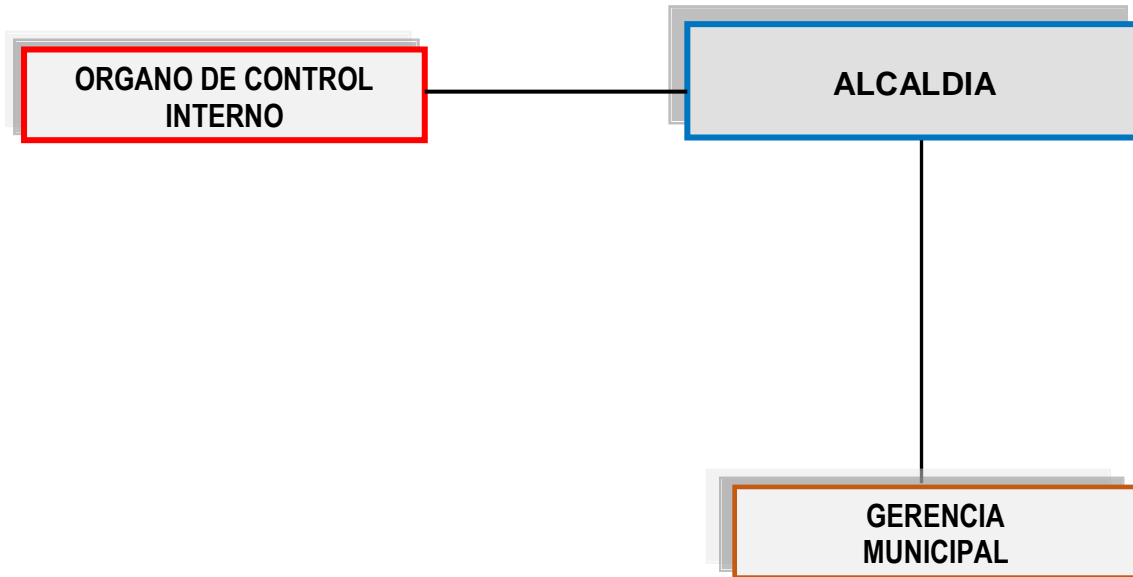

ORGANOS DE CONTROL Y DEFENSA JUDICIAL