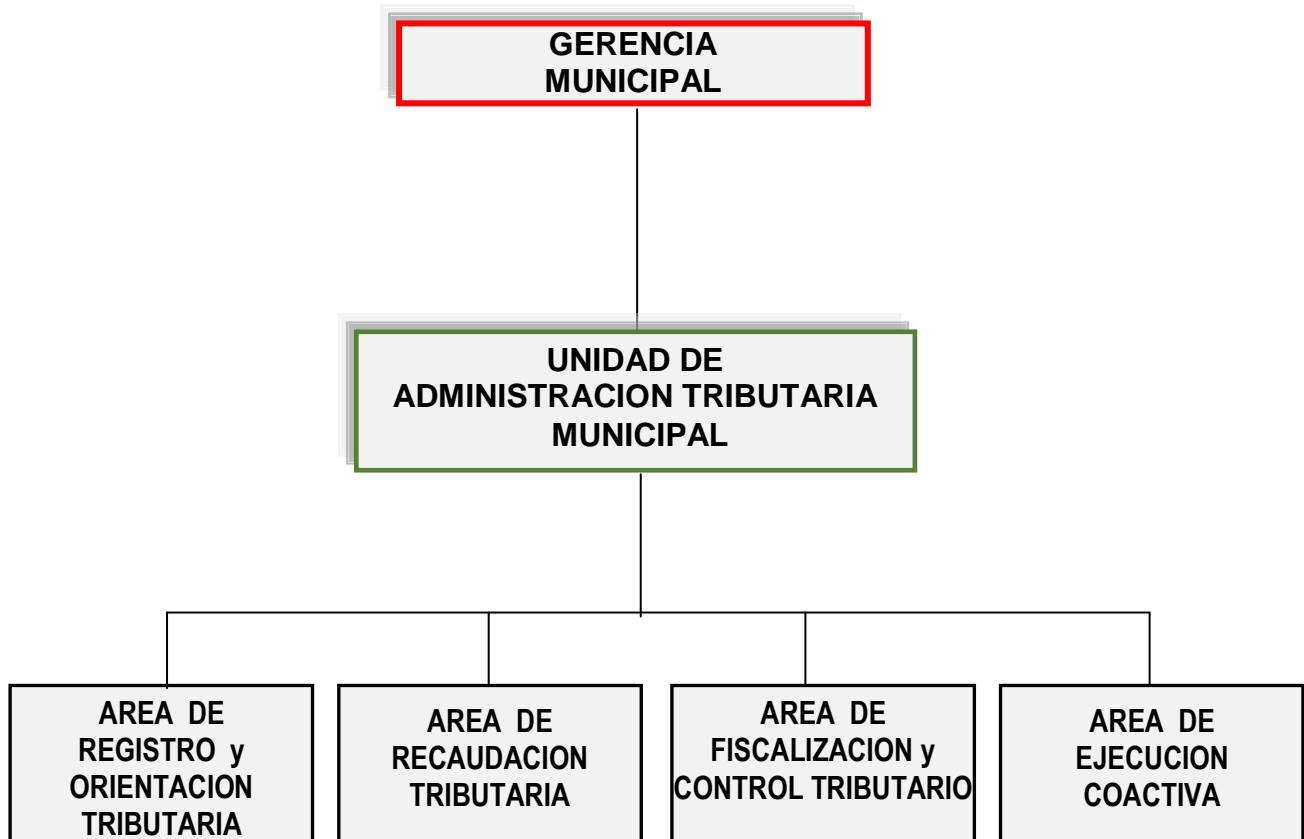

MUNICIPALIDAD DISTRITAL DE MOTUPE

LAMBAYEQUE

ESTRUCTURA ORGANICA

ORGANOS DE GOBIERNO

ALTA DIRECCION

CONCEJO MUNICIPAL

ORGANOS CONSULTIVOS DE CONCERTACION Y COORDINACION

DESPACHO DE ALCALDIA

UNIDAD DE ASESORIA LEGAL

ORGANOS DE APOYO

UNIDAD DE SECRETARIA GENERAL

UNIDAD DE ADMINISTRACION GENERAL

UNIDAD DE ADMINISTRACION TRIBUTARIA MUNICIPAL

ORGANOS DE LINEA

DIVISION DE DESARROLLO URBANO y RURAL

DIVISION DE PROMOCION y DESARROLLO ECONÓMICO SOCIAL

DIVISION DE SERVICIOS PUBLICOS LOCALES