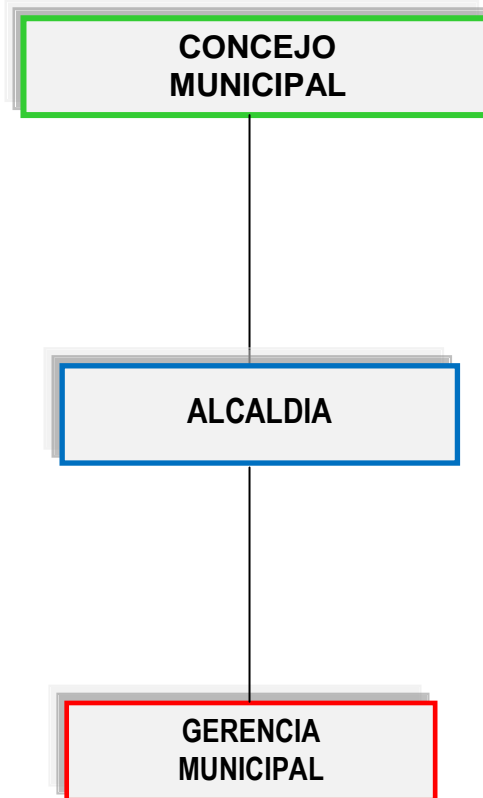

MUNICIPALIDAD DISTRITAL DE MOTUPE

LAMBAYEQUE

ESTRUCTURA ORGANICA

ORGANOS DE GOBIERNO

ALTA DIRECCION

CONCEJO MUNICIPAL

ORGANOS CONSULTIVOS DE CONCERTACION Y COORDINACION

DESPACHO DE ALCALDIA