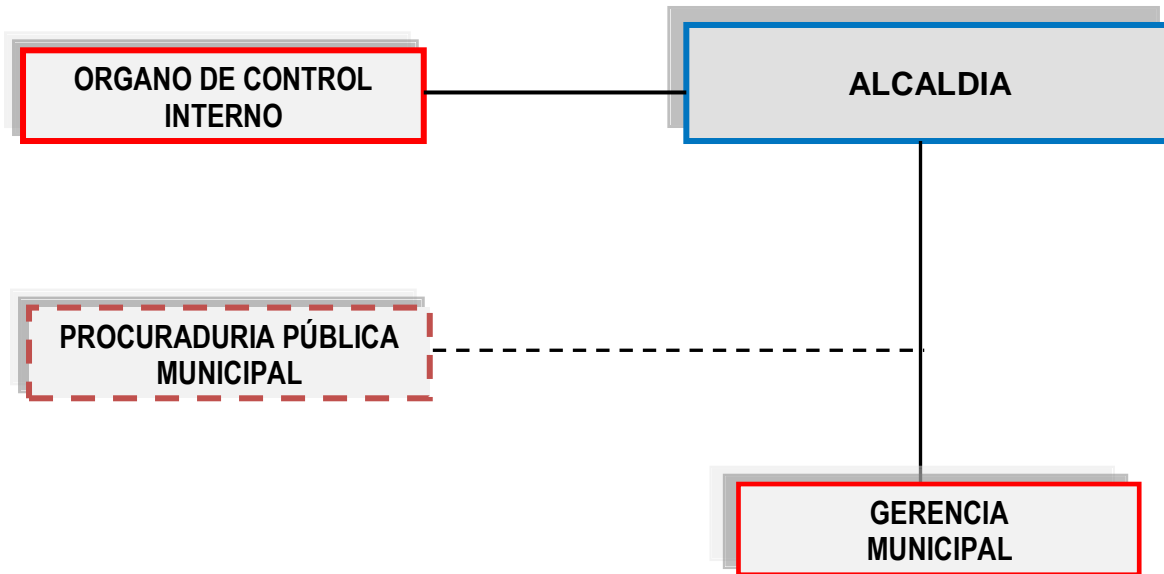

MUNICIPALIDAD DISTRITAL DE MOTUPE

LAMBAYEQUE

ESTRUCTURA ORGANICA

ORGANOS DE GOBIERNO

ALTA DIRECCION

CONCEJO MUNICIPAL

ORGANOS CONSULTIVOS DE CONCERTACION Y COORDINACION

DESPACHO DE ALCALDIA

ORGANOS CONSULTIVOS Y DE COORDINACION

ORGANOS DE CONTROL Y DEFENSA JUDICIAL

MUNICIPALIDAD DISTRITAL DE MOTUPE

LAMBAYEQUE

ORGANOS DE CONTROL Y DEFENSA JUDICIAL

ORGANOS DE ASESORAMIENTO

UNIDAD DE PLANIFICACION Y PRESUPUESTO