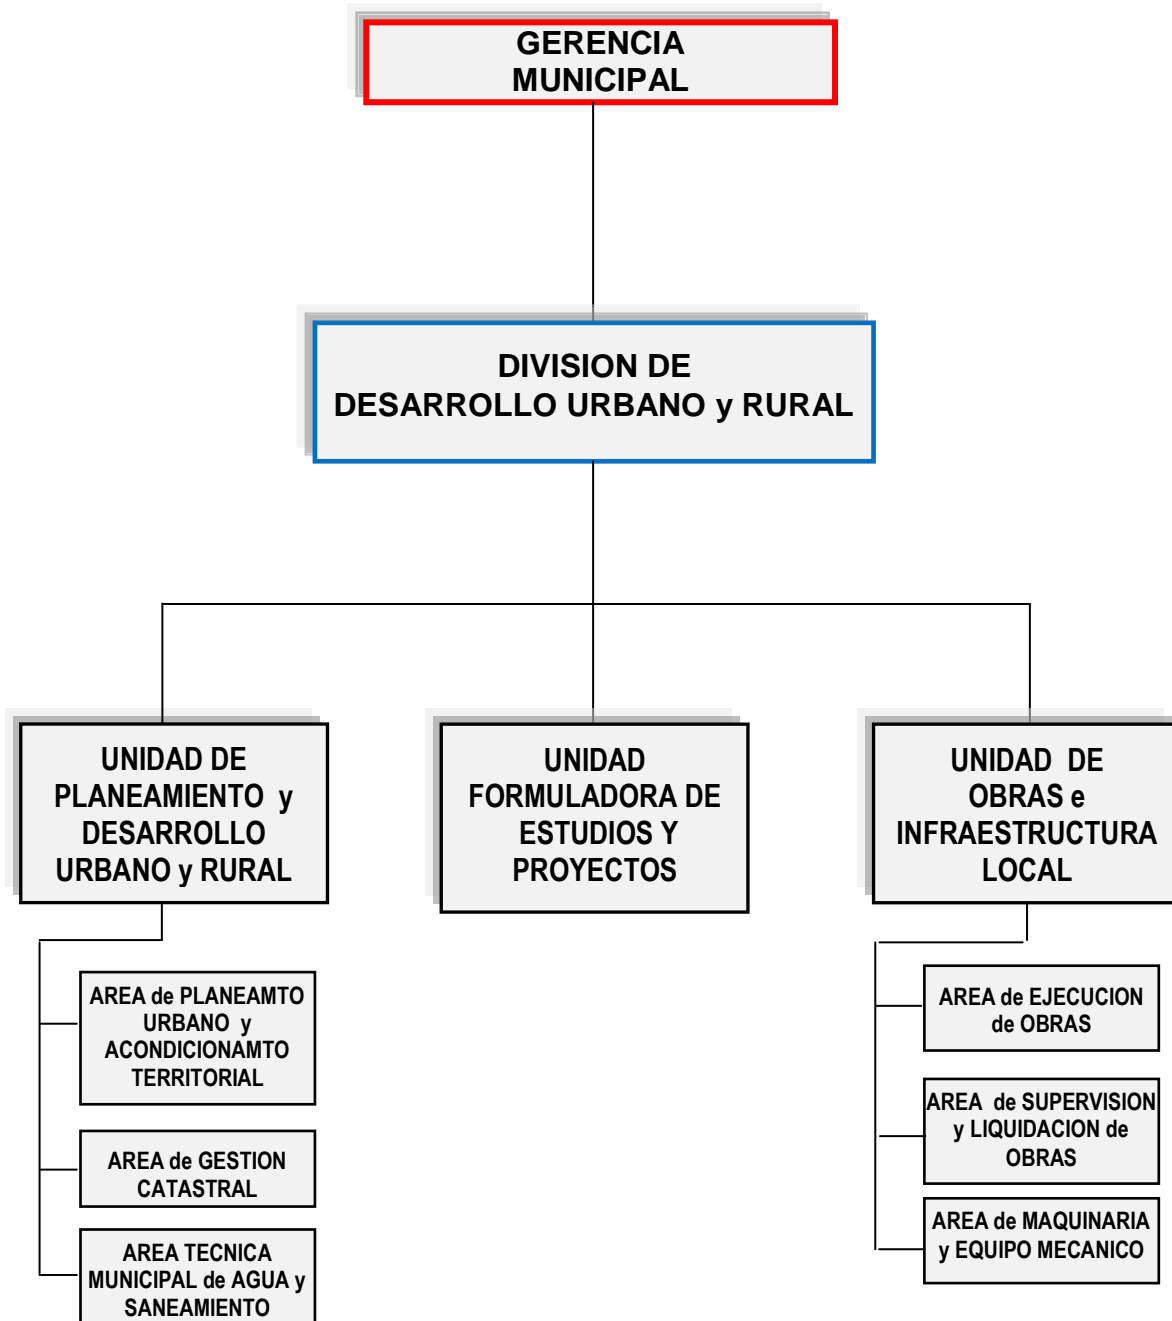

MUNICIPALIDAD DISTRITAL DE MOTUPE

LAMBAYEQUE

ESTRUCTURA ORGANICA

ORGANOS DE GOBIERNO

ALTA DIRECCION

CONCEJO MUNICIPAL

ORGANOS CONSULTIVOS DE CONCERTACION Y COORDINACION

DESPACHO DE ALCALDIA

UNIDAD DE ASESORIA LEGAL

ORGANOS DE APOYO

UNIDAD DE SECRETARIA GENERAL

UNIDAD DE ADMINISTRACION GENERAL

UNIDAD DE ADMINISTRACION TRIBUTARIA MUNICIPAL

ORGANOS DE LINEA

DIVISION DE DESARROLLO URBANO y RURAL

DIVISION DE PROMOCION y DESARROLLO ECONÓMICO SOCIAL

DIVISION DE SERVICIOS PUBLICOS LOCALES